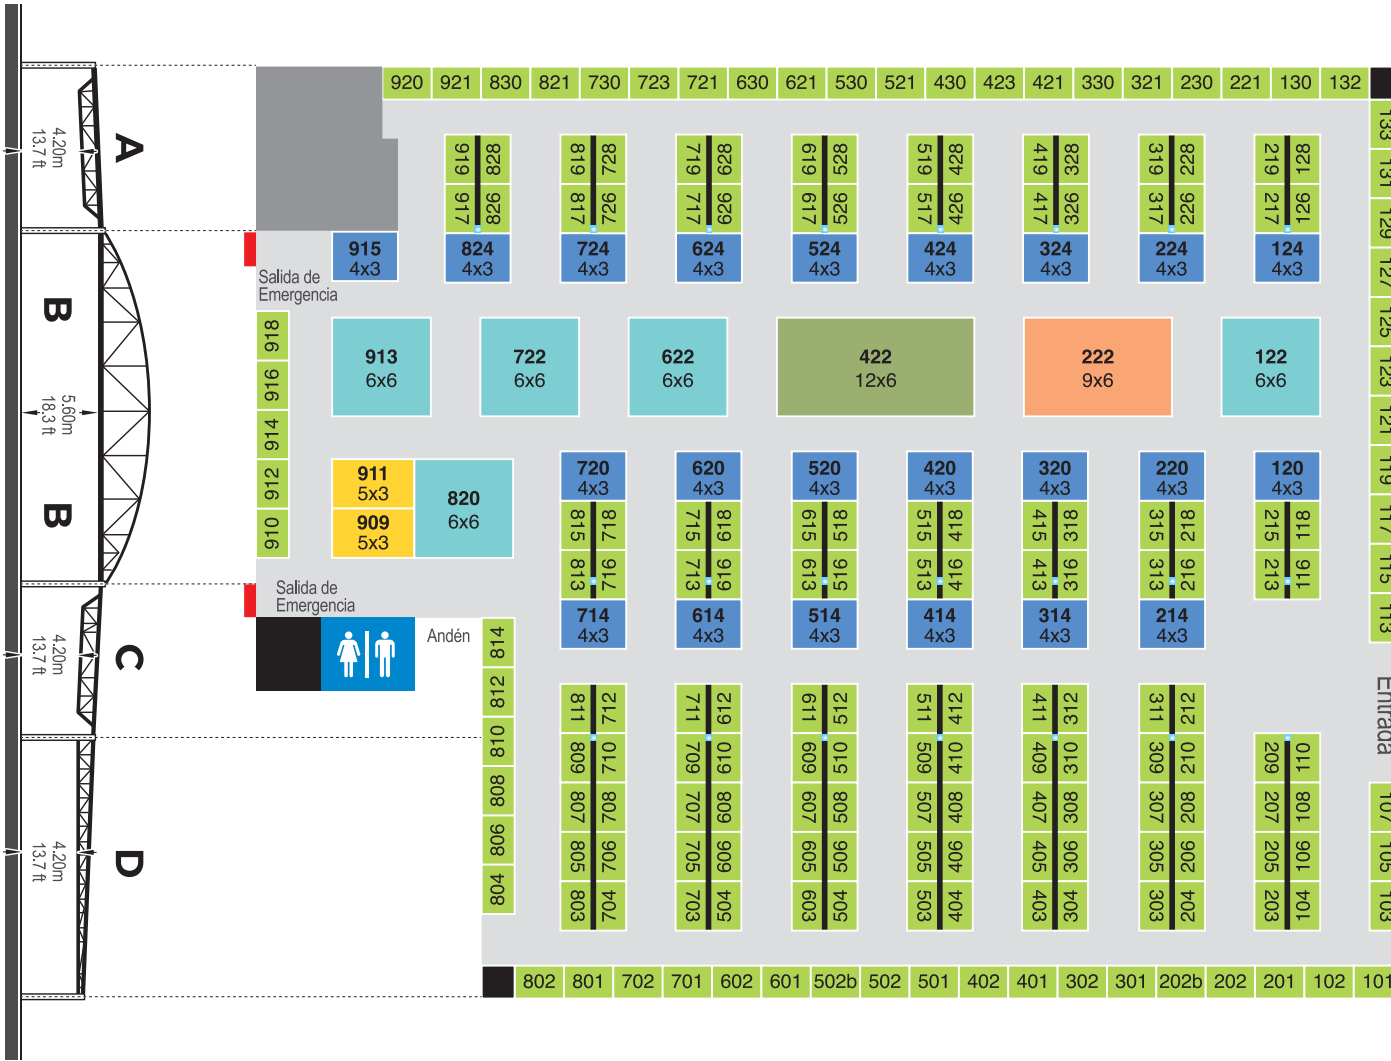

Plano de Instalaciones

Alturas de instalaciones

Tamaño de módulos y costo de inversión

- Módulo 3m x 2m \$1,350⁰⁰ USD
- Módulo 4m x 3m \$2,800⁰⁰ USD
- Módulo 5m x 3m \$3,500⁰⁰ USD
- Módulo 6m x 6m \$5,800⁰⁰ USD
- Módulo 9m x 6m \$8,100⁰⁰ USD

Módulo Standard

- Módulo 3m x 2m \$1,350⁰⁰ USD

Incluye:

- Pared blanca en sistema Octonorm
- Antepecho con el nombre de la compañía
- Mesa rectangular de 1.80 m de largo
- Dos sillas
- Doble tomacorriente 110V

Lobby

Encuentros de Negocios B2B

11 AL 13 DE OCTUBRE DE 2017
CIUDAD JUÁREZ, MÉXICO

www.expo-mro.com

Información y venta de módulos:
Centro de Convenciones Cuatro Siglos
Calzada del Río 8989, esquina con calle Florida